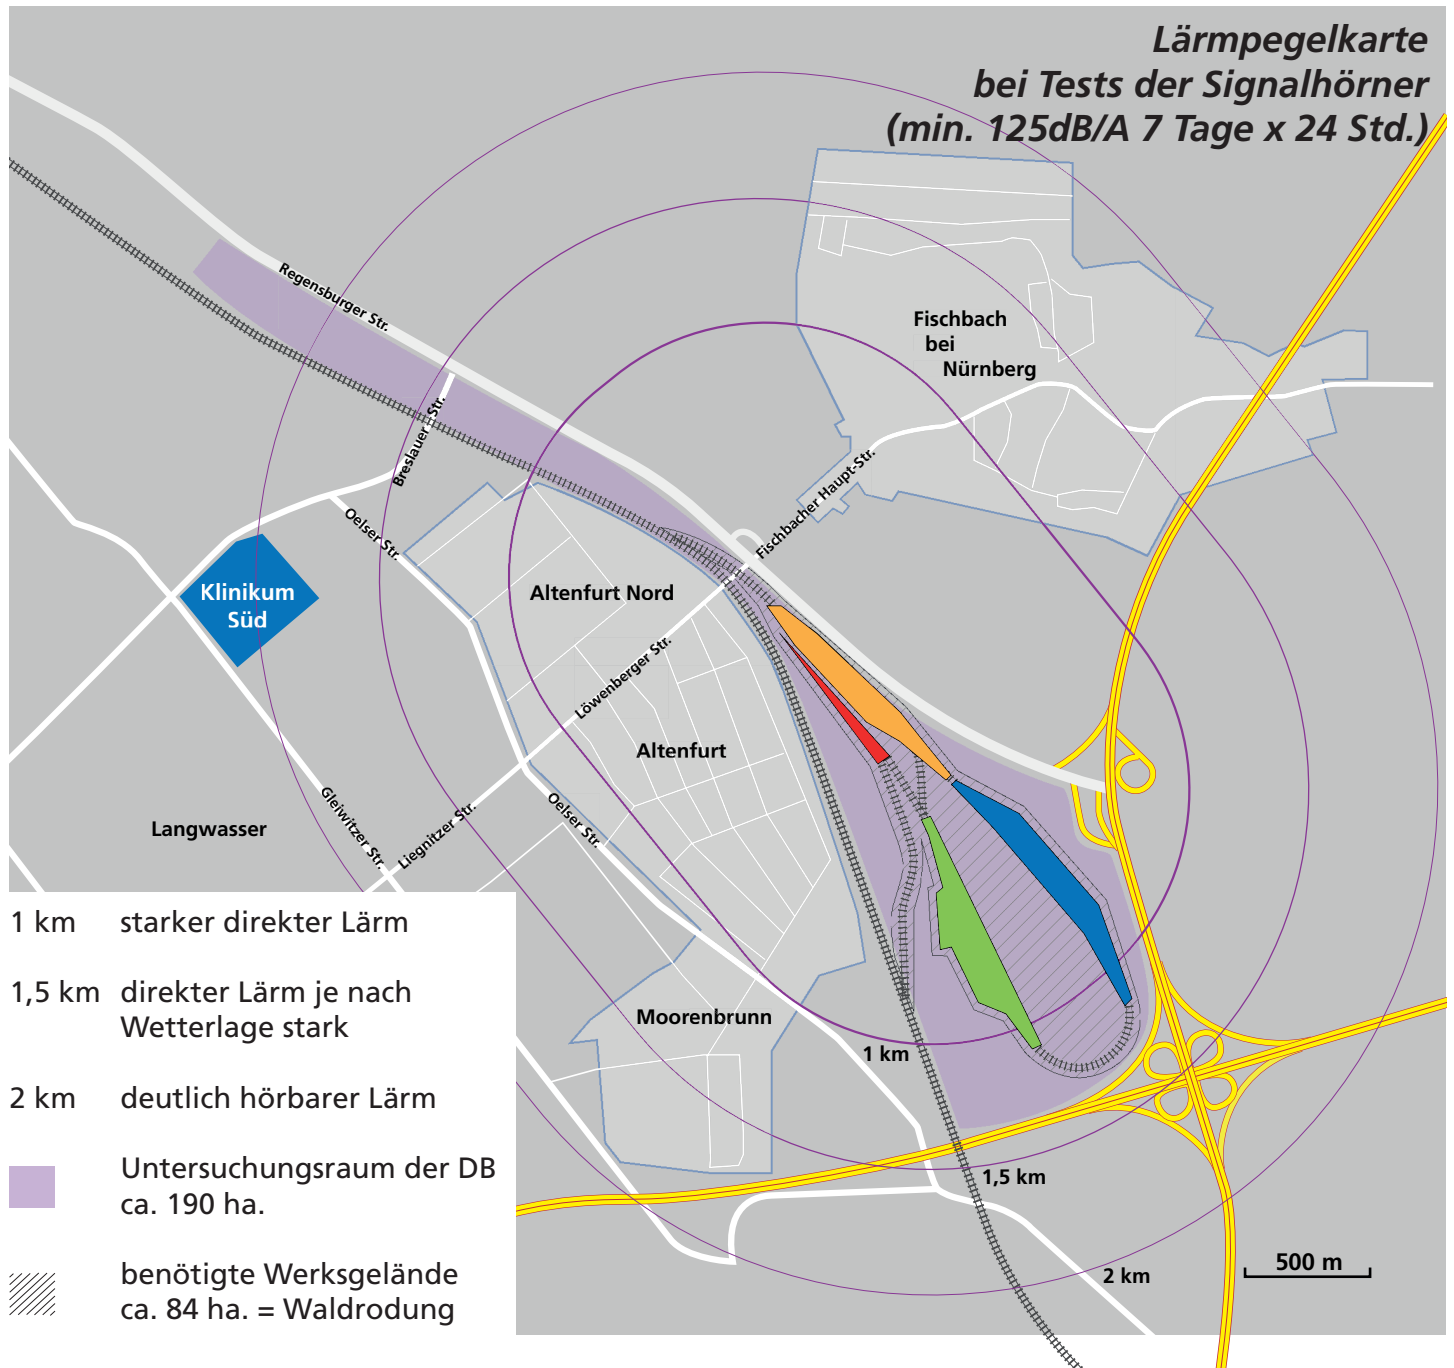

WIR sagen **NEIN** zur Rodung des Bannwaldes

— **NEIN** zum ICE-Werk in Altenfurt /Fischbach

Altenfurter - Fischbacher - Moorenbrunner **wehrt Euch!**

— neueste Variante der DB für das ICE Werk
(Stand 14.06.21)

Lärm breitet sich ungehindert aus. JEDER kann betroffen sein.

Informiert **EUCH** auf: www.neinzumwerk.de,
unter: info-sammlung/Videos/

Lokalzeit aus Köln „Sprechzeit: Lärm aus dem ICE-Werk“, WDR 27.11.2019

UNSER Bannwald:

- schluckt Lärm von der Bahn, Regensburger Str. und Autobahn
- produziert Sauerstoff und bindet CO₂
- regelt den Wasserhaushalt (speichert Grund- und Oberflächenwasser)
- sorgt für ein ausgewogenes Klima
- schützt vor weiterer Klimaerwärmung
- gibt Lebensraum für Pflanzen, Tiere und Menschen
- ist unser Naherholungsgebiet
- **WIR** lassen uns den Bannwald nicht zerstören
- **WIR** wehren uns, indem **WIR**
 1. uns austauschen und informieren
 2. Banner oder Poster an Zäune oder in Fenster hängen
 3. Petition unterschreiben unter: www.change.org
Suche: stoppt die rodung des nürnbergger reichswaldes
 4. lokale Politiker ansprechen oder anschreiben
 5. Mitglied werden im Bürgerverein Nürnberg - Süd-Ost
 6. Spenden auf das Konto beim Bürgerverein Nürnberg-Südost e.V.
IBAN: DE12 7605 0101 0012 4326 96 Sparkasse Nürnberg
Verwendungszweck: Rettung des Bannwaldes